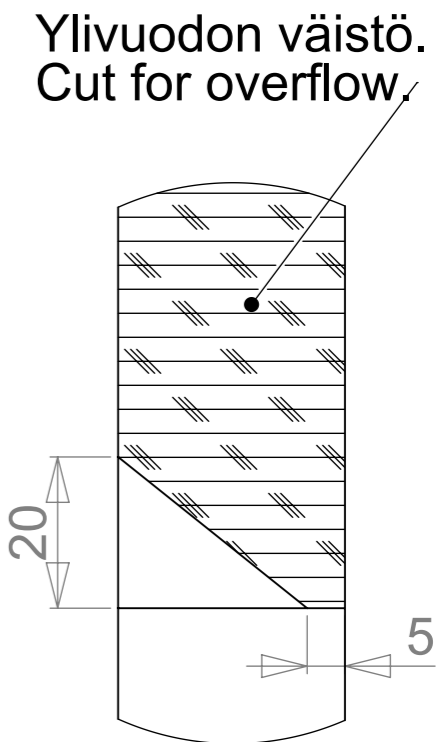

Cut - out for built on

 www.stala.com	Massa kg	Yleistoleranssi	Suunnittelija JP	Pvm 24.10.2016
	Mittakaava A3 1:5	Nimike MX-40 Technical Data Sheet	Tarkastaja	Pvm
		Nimitys	Piirustusnumero 14490	Sivu 3/6
				Rev --02