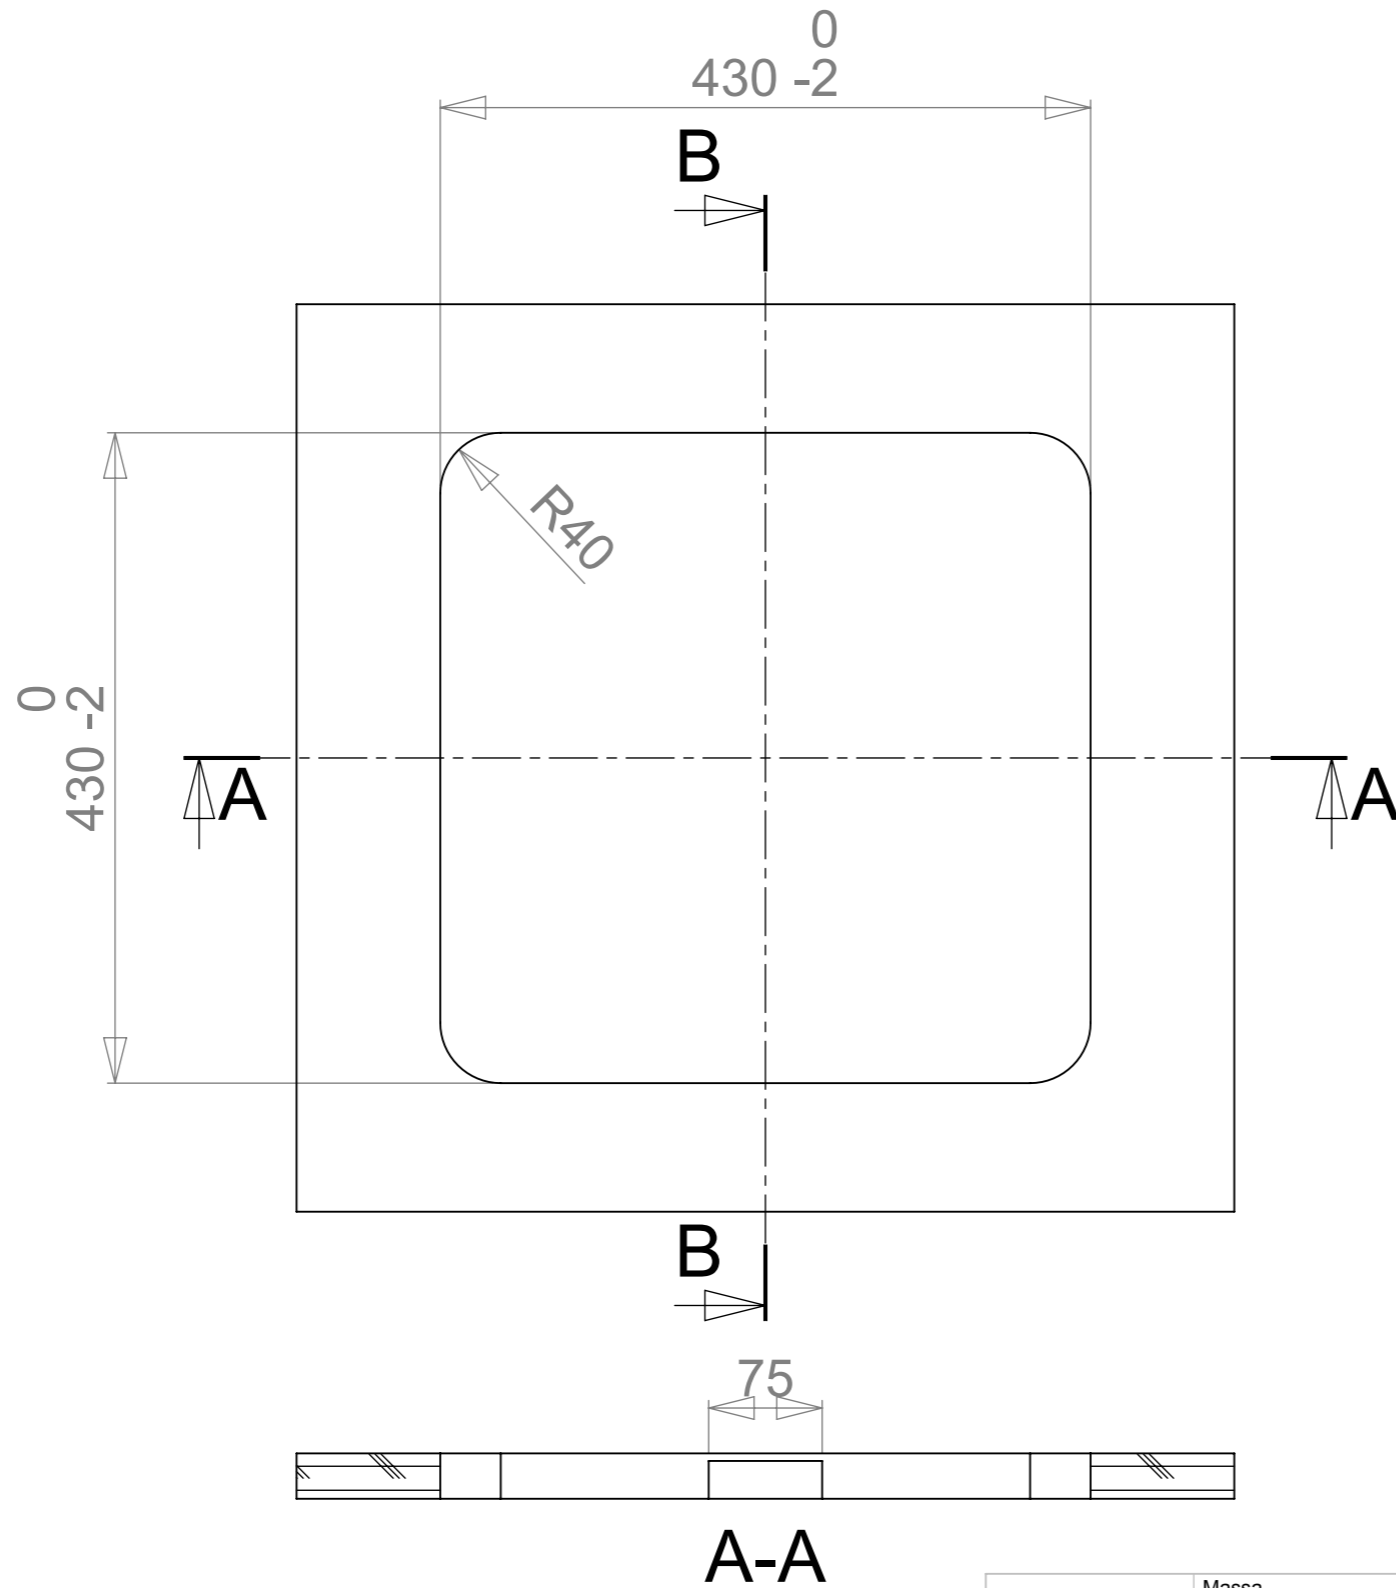

Cut - out for built on

 www.stala.com	Massa kg	Yleistoleranssi	Suunnittelija JP	Pvm 24.10.2016
	Mittakaava A3 1:5	Nimike MX-40 Technical Data Sheet	Tarkastaja	Pvm
		Nimitys	Piirustusnumero 14490	Sivu 3/6
				Rev --02